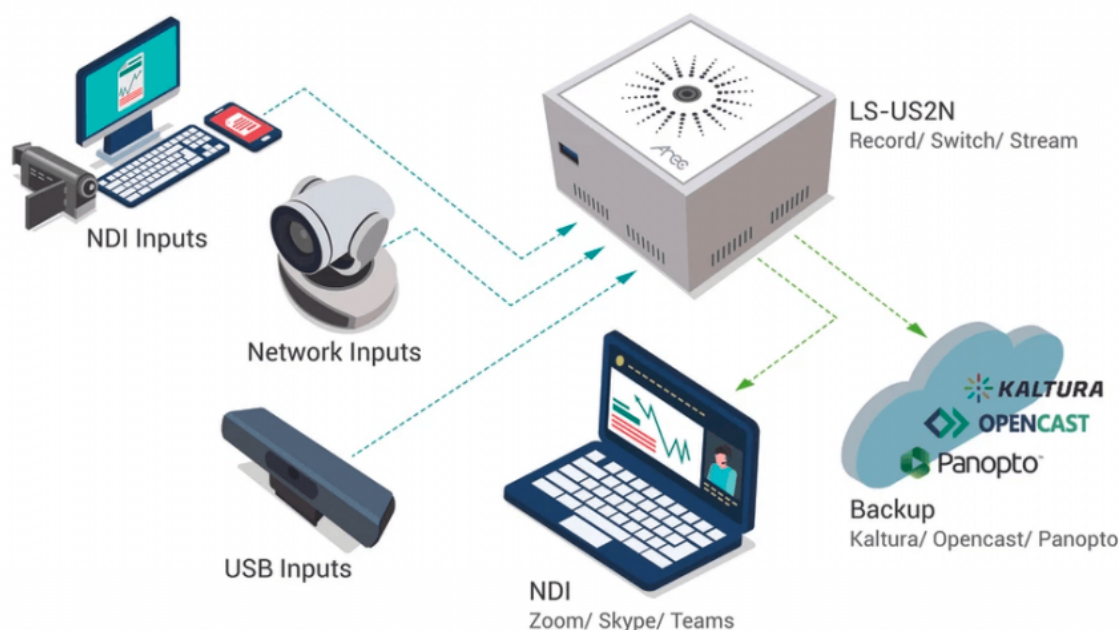

AREC dispone actualmente de dos modelos (LS-US2N y LS-860N) que soportan el protocolo NDI-HX, un protocolo de baja latencia que mejora la producción de vídeo en directo al conectar todos los dispositivos a través de la red.

Para empezar a utilizar NDI en estas Media Stations, en primer lugar, hay que activar el interruptor NDI en la página web de administración de la Media Station, ir a la pestaña «Vídeo», después a la subpágina «Servidor».

Una vez activado, la estación podrá añadir y ser encontrada por otros dispositivos NDI. Sólo con esto ya **es posible conectar, grabar y transmitir cámaras NDI, ordenadores con NDI Tools y dispositivos móviles con la aplicación de cámara NDI-HX**, todo ello a través de la red.

Esto es particularmente útil para la **educación híbrida** y los entornos de trabajo, ya que es muy fácil de configurar y **no requiere convertidores y cableado**.

En lugar de mostrar una simple fuente de cámara y compartir el contenido del PC, con AREC como fuente podrá aprovechar al máximo la comodidad de cambiar de fuente a través de temas preestablecidos, mostrando contenido procedente de **cámaras de documentos, ordenadores, tabletas y otros dispositivos**.